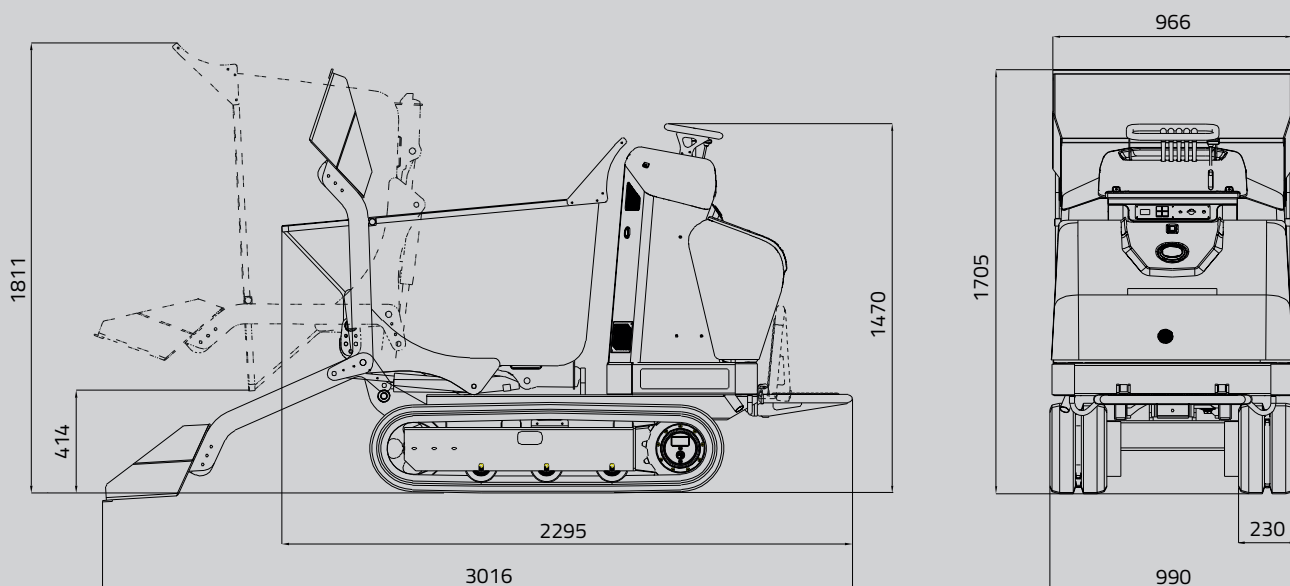

NEW
Minidumper
HS1203

Capacity ▪ Nutzlast
1200 kg

Dumper bed capacity
Muldeninhalt
0,60 m³

Hinowa S.p.A.

Via Fontana ▪ 37054 Nogara (VR) ▪ Tel. +39 0442 539100 ▪ Fax +39 0442 539075
info@hinowa.com ▪ www.hinowa.com

MINIDUMPER

HSI203

DIESEL ENGINE	DIESELMOTOR	
Brand	Hersteller	KUBOTA
Pistons and displacement	Zylinder und Hubraum	N° 3 / 719 cc
Max gross power	Max. Bruttoleistung	20 HP - 14,9 kW @ 3600 rpm
Starting	Start	electric / elektrisch 12 volt
Granted noise level	Lärmpegel	Lwa 101 dB
PERFORMANCE	PERFORMANCE	
CAPACITY	NUTZLAST	1200 kg
Translation speed	Fahrgeschwindigkeit	2,6 - 5 km/h
Max. inclination	Max. Neigung	20° (36,4%)
Dumper bed capacity	Muldeninhalt	0,60 m ³
Operating weight (without operator)	Betriebsgewicht (ohne Bediener)	940 kg
TRACKS	RAUPEN	
Track tensioner	Kettenspanner	grease / mit Schmierfett
Track width	Raupenbreite	230 mm
Rollers per side	Stützrollen pro Seite	3 + slide / Schlitten
Fixed undercarriage	Mit fixer Breite	990 mm