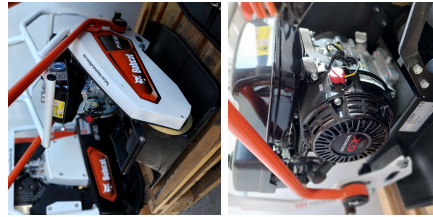

BOBCAT
Rüttelplatte FP15.50

0,00 €
zzgl. 19% MwSt.

ALLGEMEINE DATEN

**Neumaschine zum Sonderpreis auf Anfrage -
nur solange der Vorrat reicht!**

Bobcat FP 15.50 vorwärtslaufende Rüttelplatte

Honda GX Benzinmotor 2,9 kW

Arbeitsbreite 500 mm

Gewicht: ca. 84 kg

**Zwischenverkauf, Irrtümer und Änderungen
vorbehalten!**